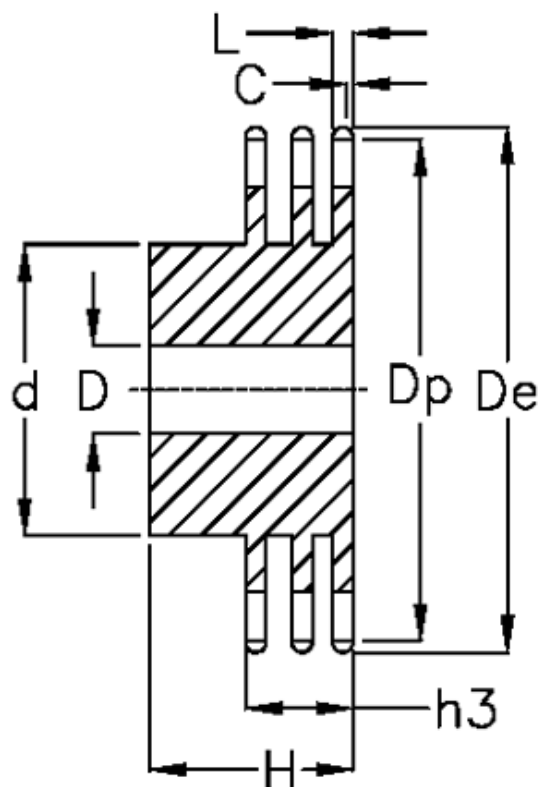

Varenummer: 616013012020  
Beskrivelse: Navhjul 32 B-3 Z=20 triplex  
forboret

## Mål

Antal tænder	= 20
C	= 6
d	= *200
D	= 30±0,5
De	= 345.2
Dp	= 324.71
For kædebetegnelse	= 32 B-3
For kæde størrelse	= 2" x 1 1/4"

H	= 180
h3	= 146
L	= 28.8